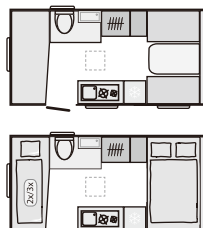

400 DK L (mm) **5962**

4+1 W (mm) **2090**