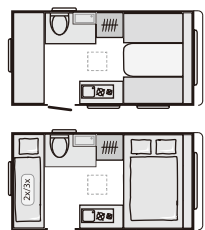

Floor plan

AVIVA

360 DK L (mm) **5530**

4+1 W (mm) **2090**