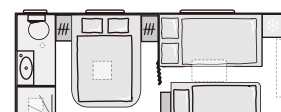

663 HT [定置使用] L (mm) **8690**

5 W (mm) **2460**