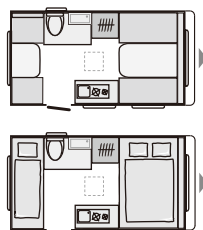

Floor plan

AVIVA

360 DK L (mm) **5530**

4+1  W (mm) **2090**

360 DD L (mm) **5530**

3  W (mm) **2090**

400 PS L (mm) **5959**

4  W (mm) **2090**