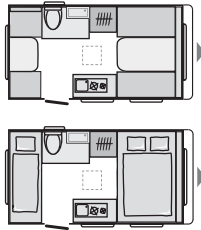

360 DD
L 4142 (mm) |
W 2090 (mm) | 3