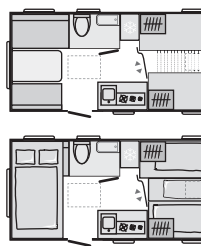

492 LU
L 5384 (mm) |
W 2300 (mm) | 5