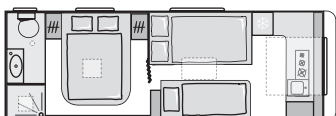

663 HT
L 7281 (mm) | 5
W 2460 (mm) | 5