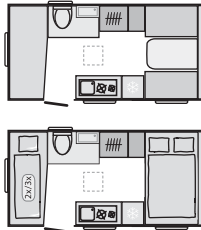

## AVIVA

**360 DK**   
L 4142 (mm) |  
W 2090 (mm) | 4/5

**360 DD**   
L 4142 (mm) |  
W 2090 (mm) | 3

**400 PS**   
L 4492 (mm) |  
W 2090 (mm) | 4

**400 DK**   
L 4492 (mm) |  
W 2090 (mm) | 4/5

**472 PK**   
L 5174 (mm) |  
W 2300 (mm) | 6