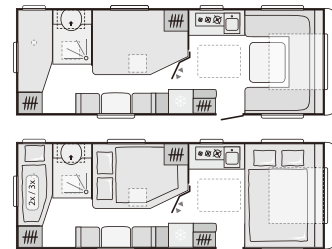

定置
使用

663 UK

L 7232 (mm) | 6+1 opt.
W 2460 (mm)

定置
使用

753 UP

L 8110 (mm) | 6
W 2460 (mm)

定置
使用

763 UK