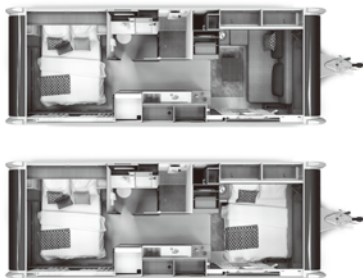

ASTELLA

644 DP

L 6977 (mm) | 4
W 2525 (mm)

定置
使用