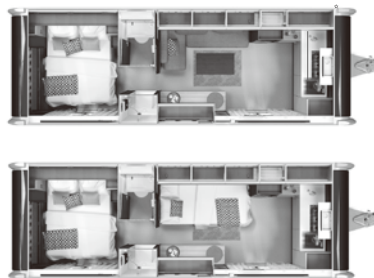

704 HP

L 7600 (mm) | 4
W 2525 (mm)

定置
使用