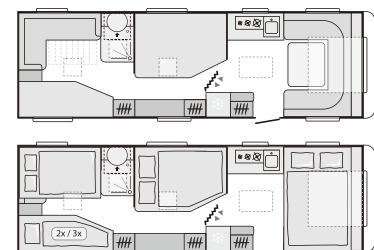

763 UK

L 8236 (mm) | 8+1 opt.
W 2460 (mm)

定置
使用