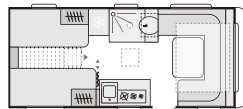

502 UL ☾
L 5725 (mm) | 5
W 2299 (mm)