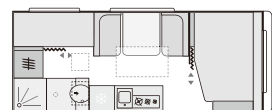

472 PK ☾
L 5174 (mm) | 6
W 2300 (mm)

492 LU ☾
L 5384 (mm) | 5
W 2300 (mm)

522 PT ☾
L 5664 (mm) | 6
W 2300 (mm)

ALTEA

472 PK ☾
L 5319 (mm) | 6
W 2296 (mm)

552 PK ☾
L 6159 (mm) | 6
W 2296 (mm)

622DK AVON ☾
L 6943 (mm) | 6
W 2299 (mm)