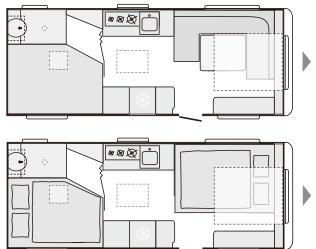

ALPINA

583 LP

L 6411 (mm) | 4
W 2460 (mm)