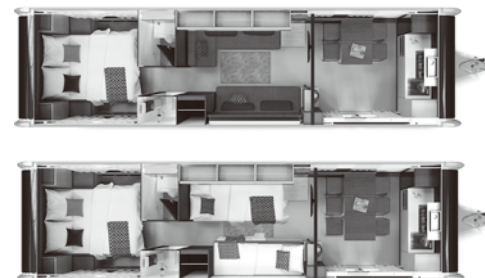

904 HP

L 10922 (mm) | 6
W 2525 (mm)

定置
使用