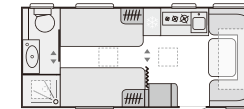

ADORA

472 UP ☾
L 5385 (mm) | 4
W 2299 (mm)

502 UL ☾
L 5725 (mm) | 5
W 2299 (mm)

522 UP ☾
L 5910 (mm) | 4
W 2299 (mm)

542 UL ☾
L 6150 (mm) | 5
W 2299 (mm)

572 UT ☾
L 6400 (mm) | 4
W 2299 (mm)

573 PT ☾
L 6365 (mm) | 6
W 2460 (mm)