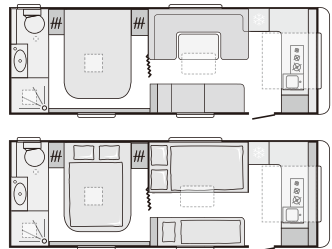

663 HT

L 7281 (mm) | 5
W 2460 (mm)

定置
使用