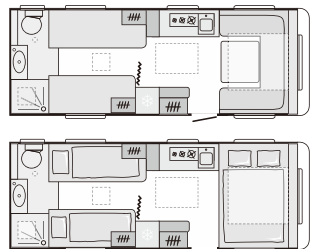

ALPINA

583 LP

L 6411 (mm) | 4
W 2460 (mm)

613 UT

L 6761 (mm) | 4
W 2460 (mm)

定置
使用

663 HT

L 7281 (mm) | 5
W 2460 (mm)