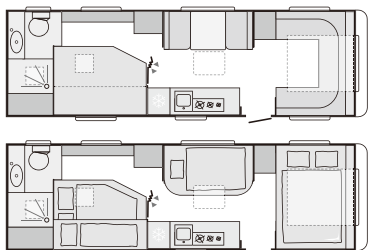

定置
使用

663 UK

L 7232 (mm) | 6+1 opt.
W 2460 (mm)

定置
使用

753 UP

L 8110 (mm) | 6
W 2460 (mm)

定置
使用

763 UK