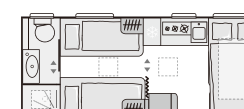

ADORA

472 UP ☾
L 5385 (mm) | 4
W 2299 (mm)

502 UL ☾
L 5725 (mm) | 5
W 2299 (mm)

522 UP ☾
L 5910 (mm) | 4
W 2299 (mm)

542 UL ☾
L 6150 (mm) | 5
W 2299 (mm)

572 UT ☾
L 6400 (mm) | 4
W 2299 (mm)

573 PT ☾
L 6365 (mm) | 6
W 2460 (mm)