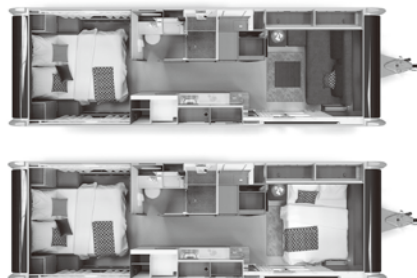

定置
使用

754 DP

L 8090 (mm) | 4
W 2525 (mm)

定置
使用

904 HP

L 10922 (mm) | 6
W 2525 (mm)

定置
使用

Living in Motion