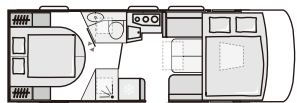

※ 1 トリプルサブバッテリーのみの取り付けは設定なし。

Floor plan

SONIC RANGE

SUPREME

710 DC L (mm) **7520**

4 5 W (mm) **2320**

710 SC L (mm) **7520**

4 5 W (mm) **2320**