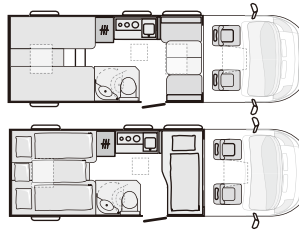

CORAL XL RANGE

PLUS

670 SP L (mm) **7320**

6  **6**  W (mm) **2299**

COMPACT RANGE

SUPREME

DL L (mm) **6990**

3+1  **5**  W (mm) **2120**