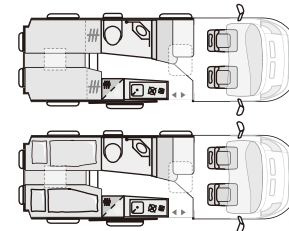

600 SPB GB L (mm) 5998

2+1^{zzz} 4 W (mm) 2050

600 SPB FAMILY L (mm) 5998

4+1^{zzz} 4 W (mm) 2050

640 SLB L (mm) 6363

2+1^{zzz} 4 W (mm) 2050

Living in Motion

アドリアモービル 日本総輸入販売元 **ADRIA MOBIL JAPAN**