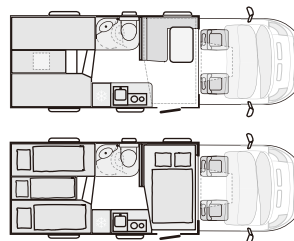

5+1 ^{zz} 5 W (mm) **2299**

AXESS

520 ST L (mm) **5969**

4 ^{zz} 4 W (mm) **2299**

600 SL L (mm) **6990**

4+1 ^{zz} 4 W (mm) **2299**

CORAL RANGE

SUPREME