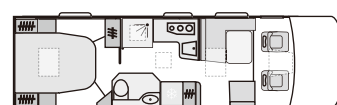

810 SC L (mm) **8800**

4 5 W (mm) **2320**