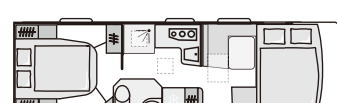

810 SC L (mm) **8800**

4 5 W (mm) **2320**