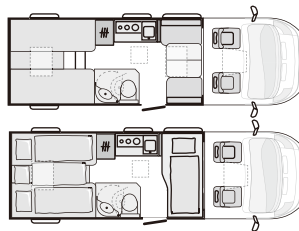

PLUS

DL L (mm) **6990**

3+1 **5** W (mm) **2120**