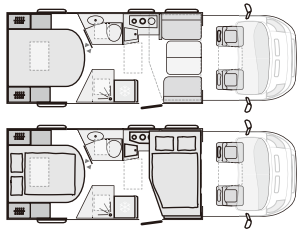

MATRIX RANGE

SUPREME

670 DC L (mm) **7503**

4 ^{zz} 5 W (mm) **2299**