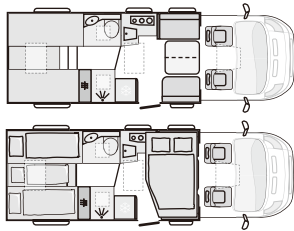

670 DL L (mm) **7503**

4+1 ^{zz} 5 W (mm) **2299**