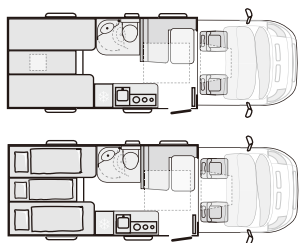

670 DL L (mm) **7503**

3+1  **5**  W (mm) **2299**

PLUS

670 DL L (mm) **7503**

3+1  **5**  W (mm) **2299**

AXESS

600 SL L (mm) **6990**

2+1  **4**  W (mm) **2299**