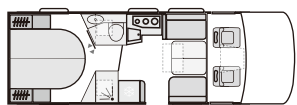

※ 1 トリプルサブバッテリーのみの取り付けは設定なし。

Floor plan

SONIC RANGE

SUPREME

710 DC L (mm) **7520**

4 5 W (mm) **2320**

710 SC L (mm) **7520**

4 5 W (mm) **2320**