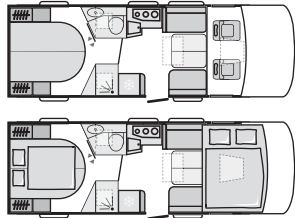

△ オプション装備対応可能 - オプション装着不可

Floor plan

SONIC RANGE

SUPREME

710 DC ☀️ 🌙
 L 7520 (mm) | 3 4
 W 2320 (mm)

710 SC ☀️ 🌙
 L 7520 (mm) | 3 4
 W 2320 (mm)

710 SL ☀️ 🌙
 L 7520 (mm) | 3 4+1
 W 2320 (mm)

810 SC ☀️ 🌙
 L 8800 (mm) | 4 4
 W 2320 (mm)