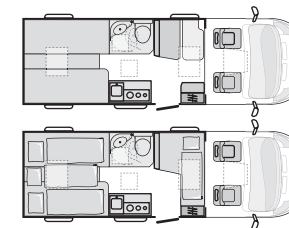

PLUS

DL ☀️ 🌙
 L 6990 (mm) | W 2120 (mm) | 4 3⁺

SL ☀️ 🌙
 L 6790 (mm) | W 2120 (mm) | 4 3

SL ☀️ 🌙
 L 6970 (mm) | W 2120 (mm) | 4 3

SP ☀️ 🌙
 L 5999 (mm) | W 2120 (mm) | 4 3

SP ☀️ 🌙
 L 5999 (mm) | W 2120 (mm) | 4 3