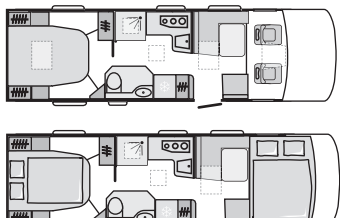

△ オプション装備対応可能 - オプション装着不可

Floor plan

SONIC RANGE

SUPREME

710 DC ☀️ 🌙
 L 7520 (mm) | 3 4
 W 2320 (mm)

710 SC ☀️ 🌙
 L 7520 (mm) | 3 4
 W 2320 (mm)

710 SL ☀️ 🌙
 L 7520 (mm) | 3 4+1
 W 2320 (mm)

810 SC ☀️ 🌙
 L 8800 (mm) | 4 4
 W 2320 (mm)