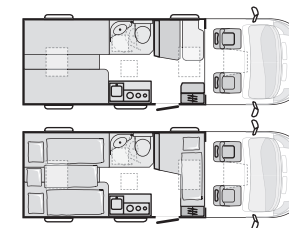

SL ☀️ 🌙
L 6790 (mm) | W 2120 (mm) | 4 3