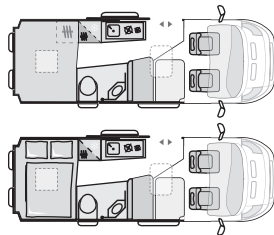

640 SGX SPORTS ☀️ 🌙
 L 6363 (mm) | 4 4+1
 W 2050 (mm)

PLUS

540 SP ☀️ 🌙
 L 5413 (mm) | 4 2
 W 2050 (mm)

600 SPB GB ☀️ 🌙
 L 5998 (mm) | 4 2
 W 2050 (mm)

600 SPB FAMILY ☀️ 🌙
 L 5998 (mm) | 4 4
 W 2050 (mm)

Living in Motion