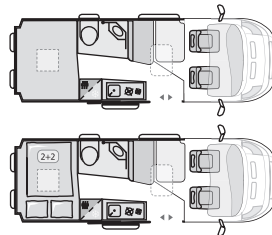

640 SGX SPORTS ☀️ 🌙
 L 6363 (mm) | 4 4+1
 W 2050 (mm)

PLUS

540 SP ☀️ 🌙
 L 5413 (mm) | 4 2
 W 2050 (mm)

600 SPB GB ☀️ 🌙
 L 5998 (mm) | 4 2
 W 2050 (mm)

600 SPB FAMILY ☀️ 🌙
 L 5998 (mm) | 4 4
 W 2050 (mm)

Living in Motion