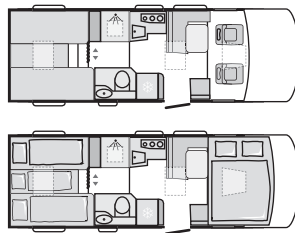

PLUS

700 SL ☀️ 🌙
L 7520 (mm) | 4 4+1
W 2320 (mm)