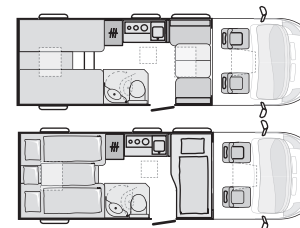

AXESS

600 SL ☀️ 🌙
 L 6990 (mm) | W 2299 (mm) | 4 2⁺

CORAL XL RANGE

PLUS

660 DU ☀️ 🌙
 L 7379 (mm) | W 2375 (mm) | 6 6

COMPACT RANGE

SUPREME

DL ☀️ 🌙
 L 6990 (mm) | W 2120 (mm) | 4 3⁺