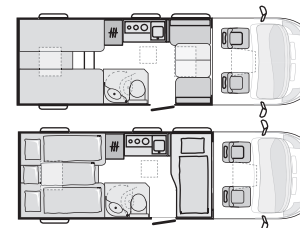

PLUS

DL ☀️ 🌙
L 6990 (mm) | W 2120 (mm) | 4 3⁺