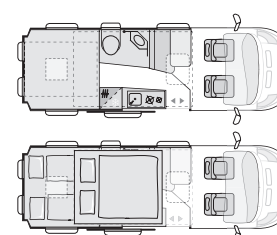

640 SGX SPORTS ☀️ 🌙
L 6363 (mm) | 4 4+1
W 2050 (mm)