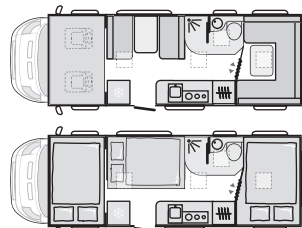

AXESS

600 SL ☀️ 🌙
 L 6990 (mm) | W 2299 (mm) | 4 2⁺

CORAL XL RANGE

PLUS

660 DU ☀️ 🌙
 L 7379 (mm) | W 2375 (mm) | 6 6

COMPACT RANGE

SUPREME

DL ☀️ 🌙
 L 6990 (mm) | W 2120 (mm) | 4 3⁺