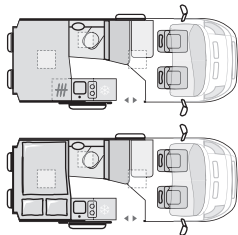

PLUS

540 SP ☀️ 🌙
L 5413 (mm) | 4 2
W 2050 (mm)