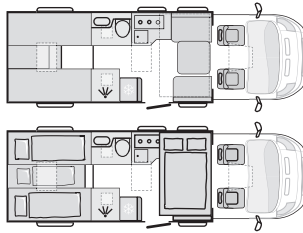

670 DL

L 7485 (mm) | ☀️ 🌙
W 2299 (mm) | 4 4⁺