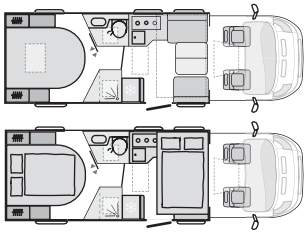

MATRIX RANGE

SUPREME

670 DC

L 7485 (mm) | ☀️ 🌙
W 2299 (mm) | 4 4