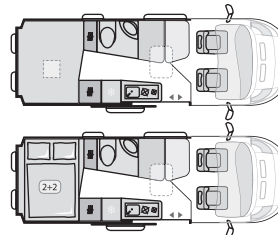

TWIN RANGE

SUPREME

600 SPB GB ☀️ 🌙
 L 5998 (mm) | 4 2
 W 2050 (mm)

640 SGX ☀️ 🌙
 L 6363 (mm) | 4 2/4
 W 2050 (mm)

640 SLB ☀️ 🌙
 L 6363 (mm) | 4 2+1
 W 2050 (mm)

640 SPB FAMILY ☀️ 🌙
 L 6363 (mm) | 4 4
 W 2050 (mm)