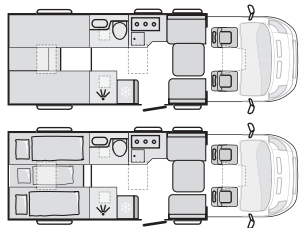

AXESS

600 SL

L 6985 (mm) | ☀️ 🌙
W 2299 (mm) | 4 4⁺

CORAL RANGE

SUPREME

670 DL ☀️ 🌙
 L 7485 (mm) | W 2299 (mm) | 4 3⁺

PLUS

670 DL ☀️ 🌙
 L 7485 (mm) | W 2299 (mm) | 4 3⁺