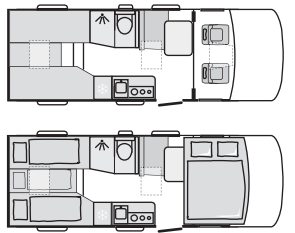

810 SL ☀️ 🌙
 L 8800 (mm) | 4 4+1
 W 2320 (mm)

PLUS

700 SL ☀️ 🌙
 L 7520 (mm) | 4 4+1
 W 2320 (mm)

AXESS

600 SL ☀️ 🌙
 L 6990 (mm) | 4 4+1
 W 2320 (mm)

MATRIX RANGE

SUPREME

670 DC