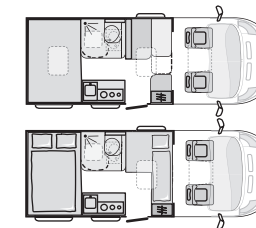

PLUS

DL ☀️ 🌙
 L 6990 (mm) | W 2120 (mm) | 4 3⁺

SL ☀️ 🌙
 L 6790 (mm) | W 2120 (mm) | 4 3

SL ☀️ 🌙
 L 6970 (mm) | W 2120 (mm) | 4 3

SP ☀️ 🌙
 L 5999 (mm) | W 2120 (mm) | 4 3

SP ☀️ 🌙
 L 5999 (mm) | W 2120 (mm) | 4 3