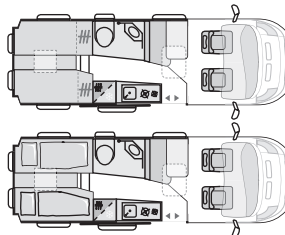

TWIN RANGE

SUPREME

600 SPB GB ☀️ 🌙
 L 5998 (mm) | 4 2
 W 2050 (mm)

640 SGX ☀️ 🌙
 L 6363 (mm) | 4 2/4
 W 2050 (mm)

640 SLB ☀️ 🌙
 L 6363 (mm) | 4 2+1
 W 2050 (mm)

640 SPB FAMILY ☀️ 🌙
 L 6363 (mm) | 4 4
 W 2050 (mm)