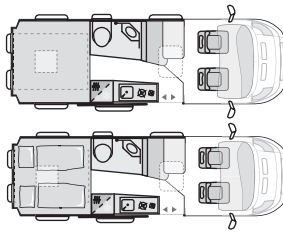

640 SGX ☀️ 🌙
L 6363 (mm) | 4 2/4
W 2050 (mm)