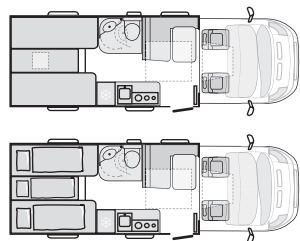

AXESS

600 SL ☀️ 🌙
L 6990 (mm) | W 2299 (mm) | 4 2⁺