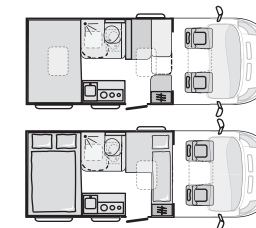

PLUS

DL ☀️ 🌙
 L 6990 (mm) | W 2120 (mm) | 4 3⁺

SL ☀️ 🌙
 L 6790 (mm) | W 2120 (mm) | 4 3

SL ☀️ 🌙
 L 6970 (mm) | W 2120 (mm) | 4 3

SP ☀️ 🌙
 L 5999 (mm) | W 2120 (mm) | 4 3

SP ☀️ 🌙
 L 5999 (mm) | W 2120 (mm) | 4 3