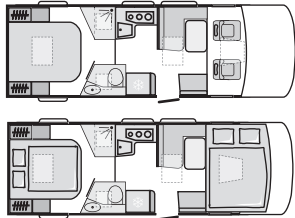

△ オプション装備対応可能 - オプション装着不可

Floor plan

SONIC RANGE

SUPREME

710 DC ☀️ 🌙
 L 7520 (mm) | 3 4
 W 2320 (mm)

710 SC ☀️ 🌙
 L 7520 (mm) | 3 4
 W 2320 (mm)

710 SL ☀️ 🌙
 L 7520 (mm) | 3 4+1
 W 2320 (mm)

810 SC ☀️ 🌙
 L 8800 (mm) | 4 4
 W 2320 (mm)