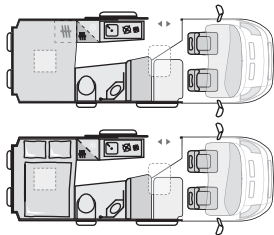

TWIN RANGE

SUPREME

600 SPB GB ☀️ 🌙
L 5998 (mm) | 4 2
W 2050 (mm)