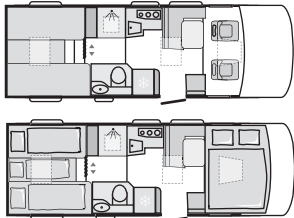

△ オプション装備対応可能 - オプション装着不可

Floor plan

SONIC RANGE

SUPREME

710 DC ☀️ 🌙
 L 7520 (mm) | 3 4
 W 2320 (mm)

710 SC ☀️ 🌙
 L 7520 (mm) | 3 4
 W 2320 (mm)

710 SL ☀️ 🌙
 L 7520 (mm) | 3 4+1
 W 2320 (mm)

810 SC ☀️ 🌙
 L 8800 (mm) | 4 4
 W 2320 (mm)