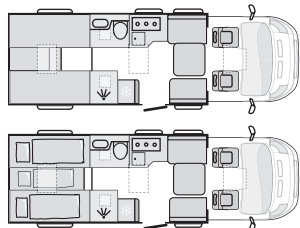

AXESS

600 SL

L 6985 (mm) | ☀️ 🌙
W 2299 (mm) | 4 4⁺

CORAL RANGE

SUPREME

670 DL ☀️ 🌙
 L 7485 (mm) | W 2299 (mm) | 4 3⁺

PLUS

670 DL ☀️ 🌙
 L 7485 (mm) | W 2299 (mm) | 4 3⁺