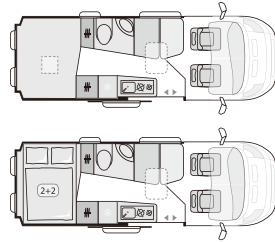

640 SPB FAMILY ☀️ 🌙
L 6363 (mm) | 4 4
W 2050 (mm)