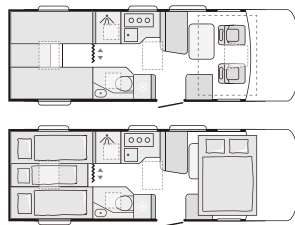

### SUPREME

**700 DC** ☀️ 🌙  
 L 7485 (mm)  
 W 2320 (mm) | 3 4

**700 DL** ☀️ 🌙  
 L 7485 (mm)  
 W 2320 (mm) | 3 4<sup>+1</sup>

**700 SL** ☀️ 🌙  
 L 7485 (mm)  
 W 2320 (mm) | 3 4<sup>+1</sup>