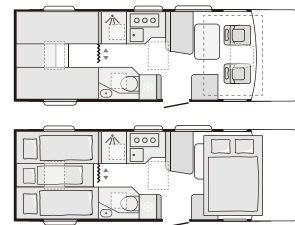

PLUS

700 SL ☀️ 🌙
L 7485 (mm)
W 2320 (mm) | 4 4⁺¹