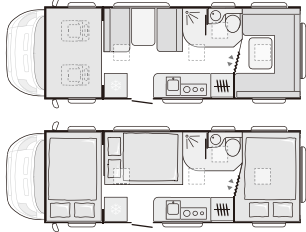

XL PLUS

600 DU ☀️ 🌙
L 7379 (mm) |
W 2375 (mm) | 6 6