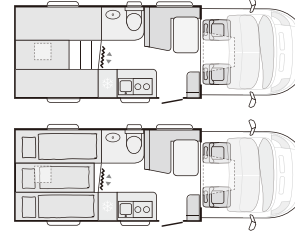

AXESS

600 SL ☀️ 🌙
L 6999 (mm) |
W 2299 (mm) | 4 2⁺¹