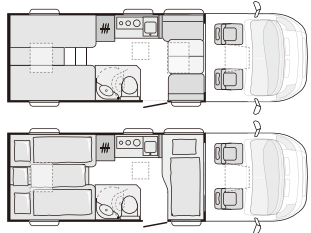

COMPACT RANGE

SUPREME

DL ☀️ 🌙
L 6990 (mm) |
W 2120 (mm) | 4 3⁺¹