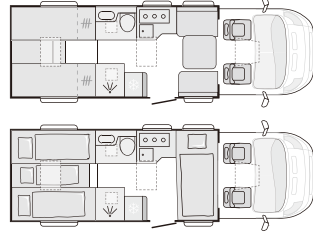

PLUS

670 DL ☀️ 🌙
L 7485 (mm) |
W 2299 (mm) | 4 3⁺¹