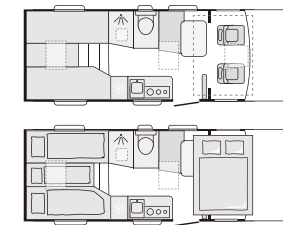

600 SL ☀️ 🌙
L 6990 (mm)
W 2320 (mm) | 4 4⁺¹