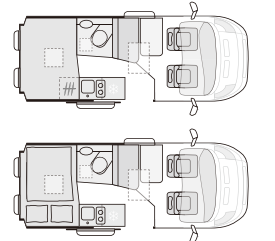

## PLUS

**600 SPB FAMILY** ☀️ 🌙  
 L 5998 (mm) | 4 4  
 W 2050 (mm)

**600 SPB** ☀️ 🌙  
 L 5998 (mm) | 4 2  
 W 2050 (mm)

**540 SP** ☀️ 🌙  
 L 5413 (mm) | 4 2  
 W 2050 (mm)