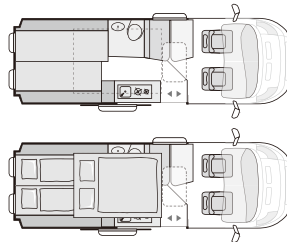

640 SG ☀️ 🌙
L 6363 (mm) | 4 4
W 2050 (mm)