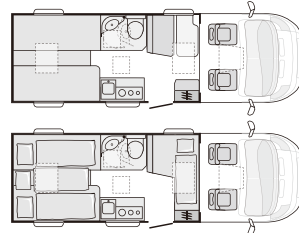

SL ☀️ 🌙
L 6790 (mm) |
W 2120 (mm) | 4 3⁺¹