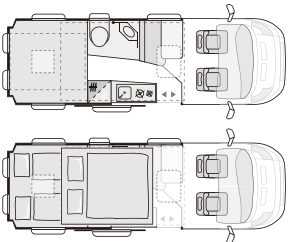

SPORTS

640 SGX ☀️ 🌙
L 6363 (mm) | 4 4
W 2050 (mm)