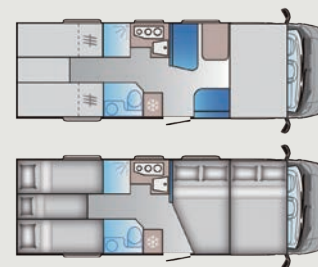

A 75SL [2023年日本未発売モデル]

SEATS **5**
BERTHS **6**

Length: 7390 mm
Homologated seats: 5
Sleeping places: 6
Fridge: 142 L