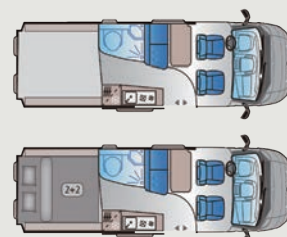

V 65XL [2023年日本未発売モデル]

Length: 6363 mm
Homologated seats: 4
Sleeping places: 4
Fridge: 84 L compressor / 138 L*
*option