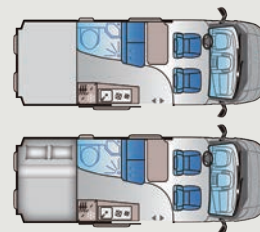

V 60SP [2023年日本未発売モデル]

Length: 5998 mm
Homologated seats: 4
Sleeping places: 2
Fridge: 84 L compressor / 138 L*
*option