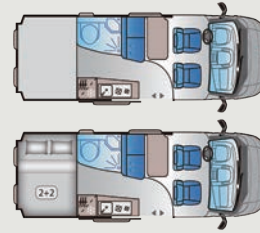

V SERIES LAYOUTS

V 60SP Family

Length: 5998 mm
Homologated seats: 4
Sleeping places: 4
Fridge: 84 L compressor / 138 L*
*option